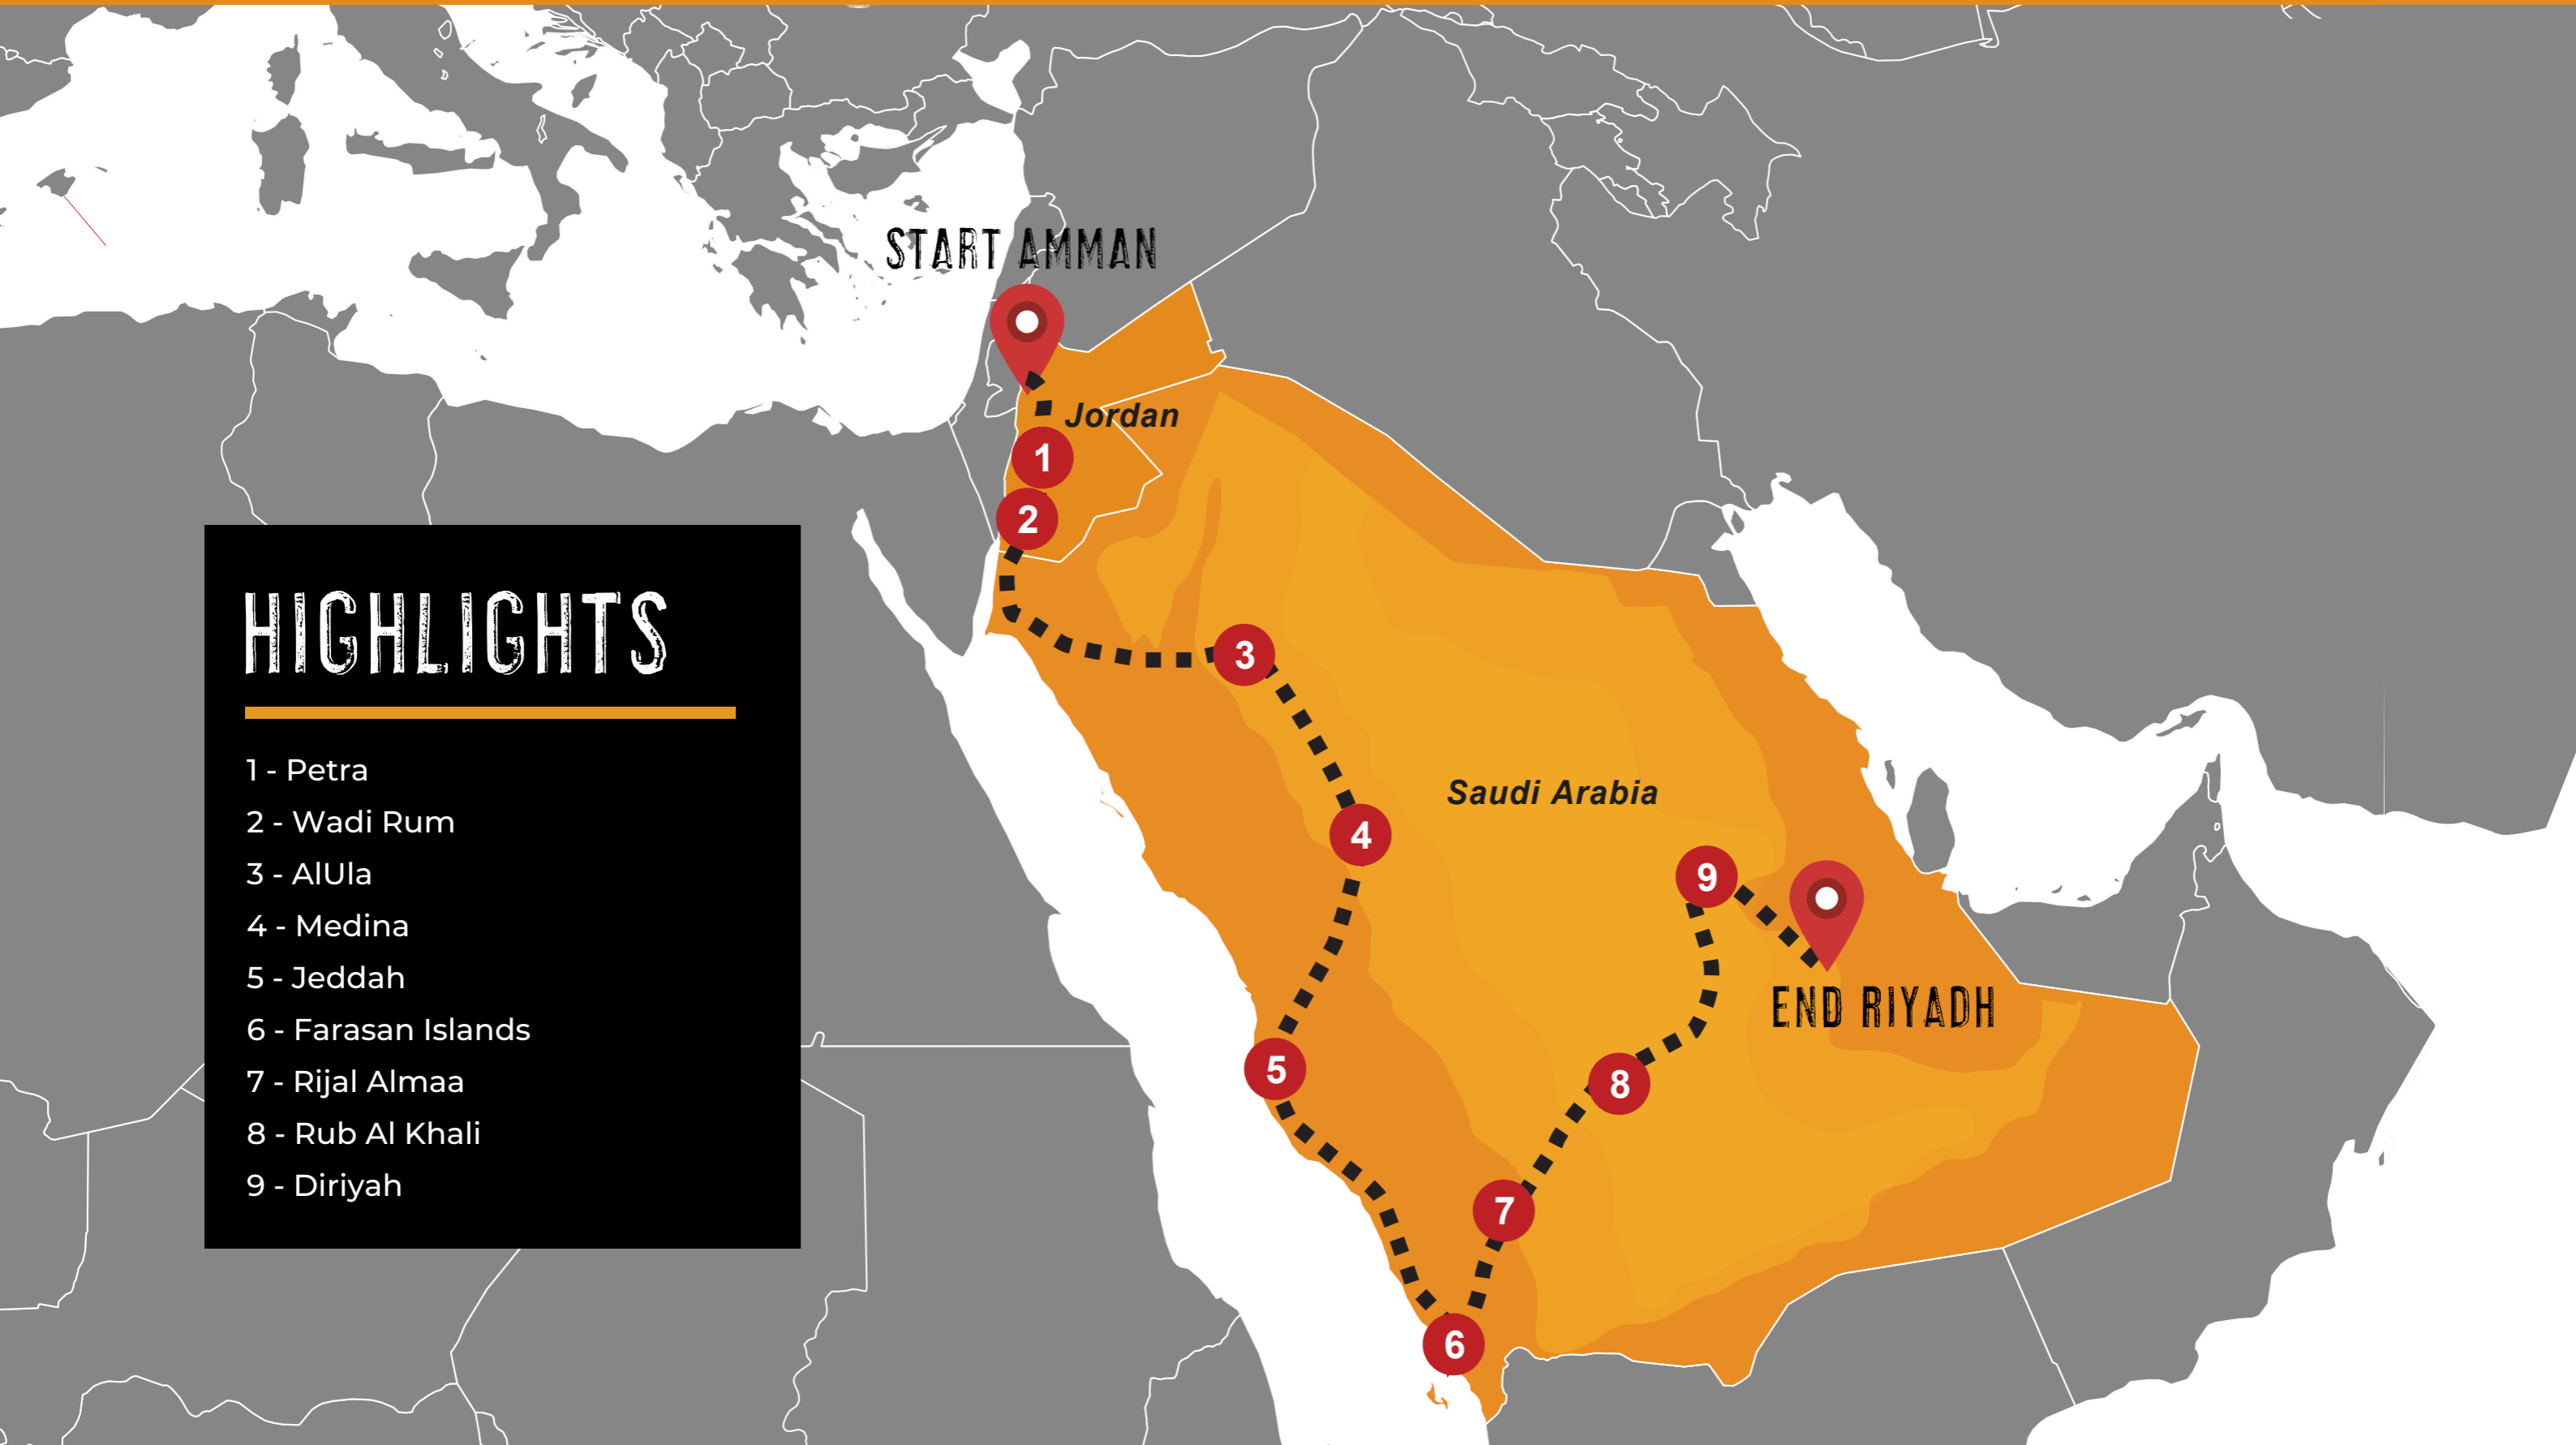

# AMMAN TO RIYADH OVERLAND EXPEDITION

START AMMAN

Jordan

Saudi Arabia

END RIYADH

## HIGHLIGHTS

- 1 - Petra
- 2 - Wadi Rum
- 3 - AlUla
- 4 - Medina
- 5 - Jeddah
- 6 - Farasan Islands
- 7 - Rijal Almaa
- 8 - Rub Al Khali
- 9 - Diriyah